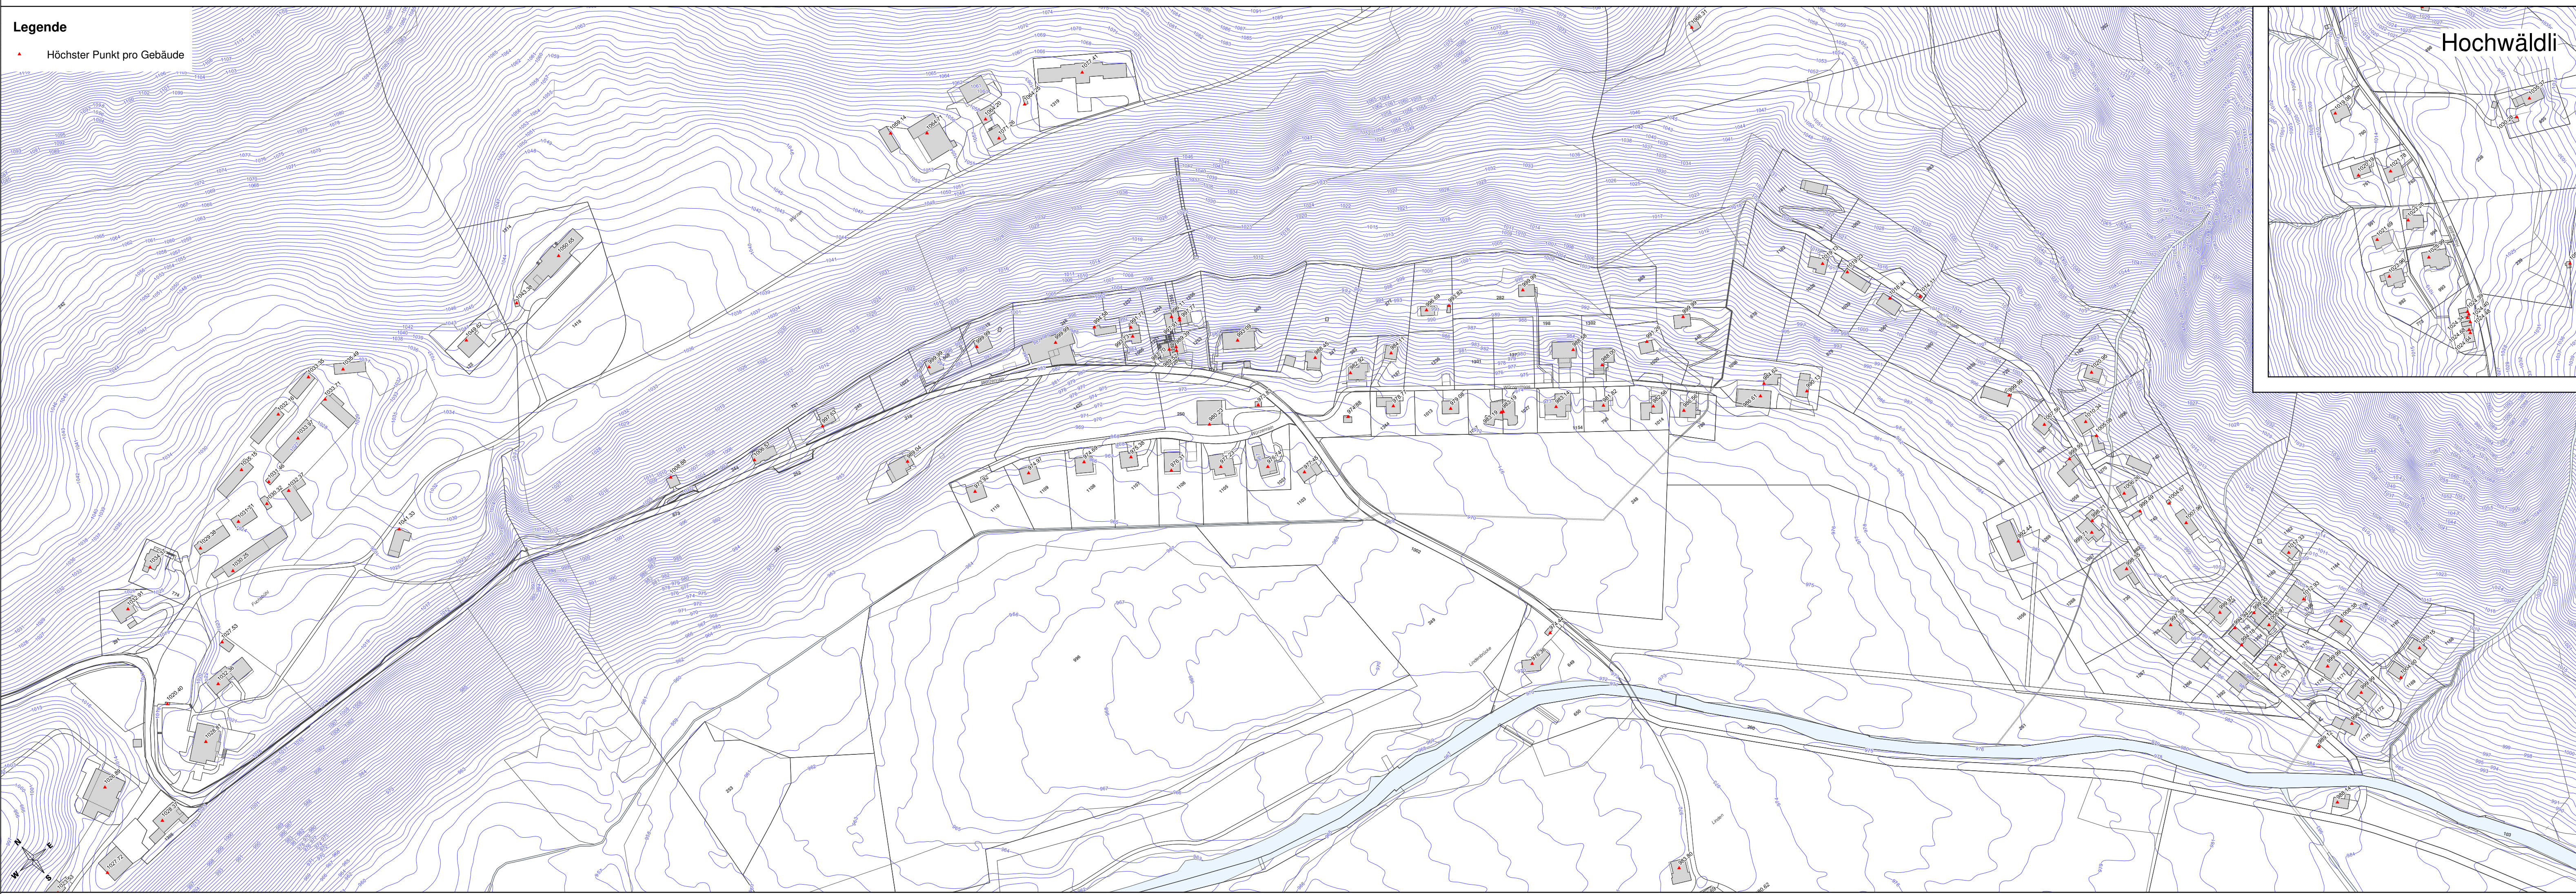

GEMEINDE SCHWARZENBERG

KANTON LUZERN

OP SCHWARZENBERG

HÖCHSTER GEBÄUDEPUNKT

ORTSTEIL EIGENTAL

SITUATION 1:2'000

Legende

▲ Höchster Punkt pro Gebäude

Gezeichnet

Name

Datum

PS

09.03.19

Format

30 x 105